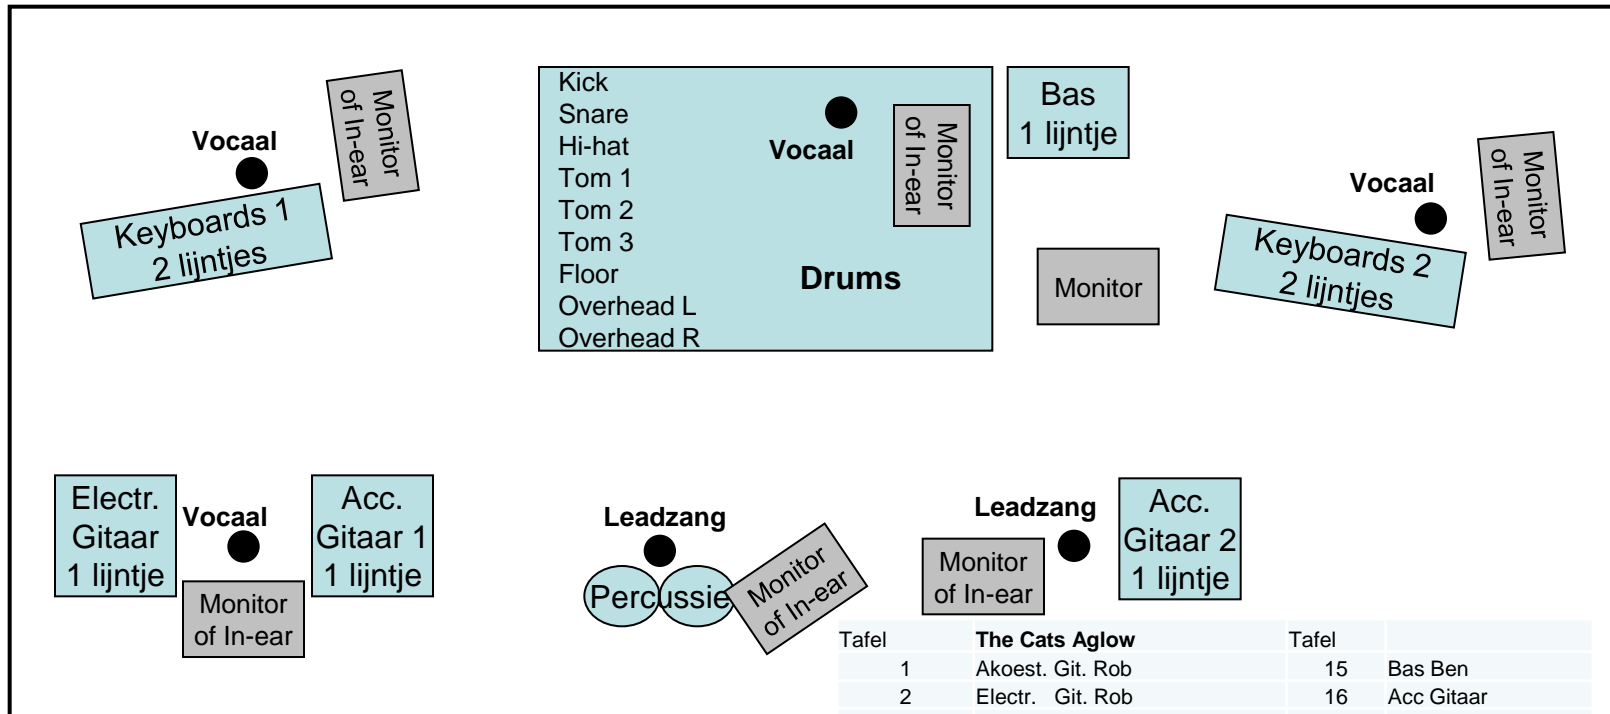

THE CATS AGLOW

Drums	Vocaal – John
Bas	– Ben
Key 1	Vocaal – Boudewijn
Key 2	Vocaal – Piet
Acc. Gitaar 2	Vocaal – IJsbrand
Elect/Acc 1 git.	Vocaal – Rob
Percussie	Vocaal – Ton
Geluidsman	– Henk
Hand en Span	– Meinard

●	Zang Mic.
■	Instrument
■	Monitor

Tafel	The Cats Aglow	Tafel	
1	Akoest. Git. Rob	15	Bas Ben
2	Electr. Git. Rob	16	Acc Gitaar
3	Akoest. Git. Bo	17	Kick
4	Accordeon Bo	18	Snare
5	Strings Bo Link	19	Hi-Hat
6	Strings Bo Rechts	20	Tom 1
7	Key. Piet Links	21	Tom 2
8	Key. Piet Rechts	22	Tom 3
9	Rob Vocaal	23	Floor
10	Boudewijn Vocaal	24	Overhead L
11	John Vocaal	25	Overhead R
12	Ton Vocaal	26	Conga
13	IJsbrand Vocaal		
14	Piet Vocaal		