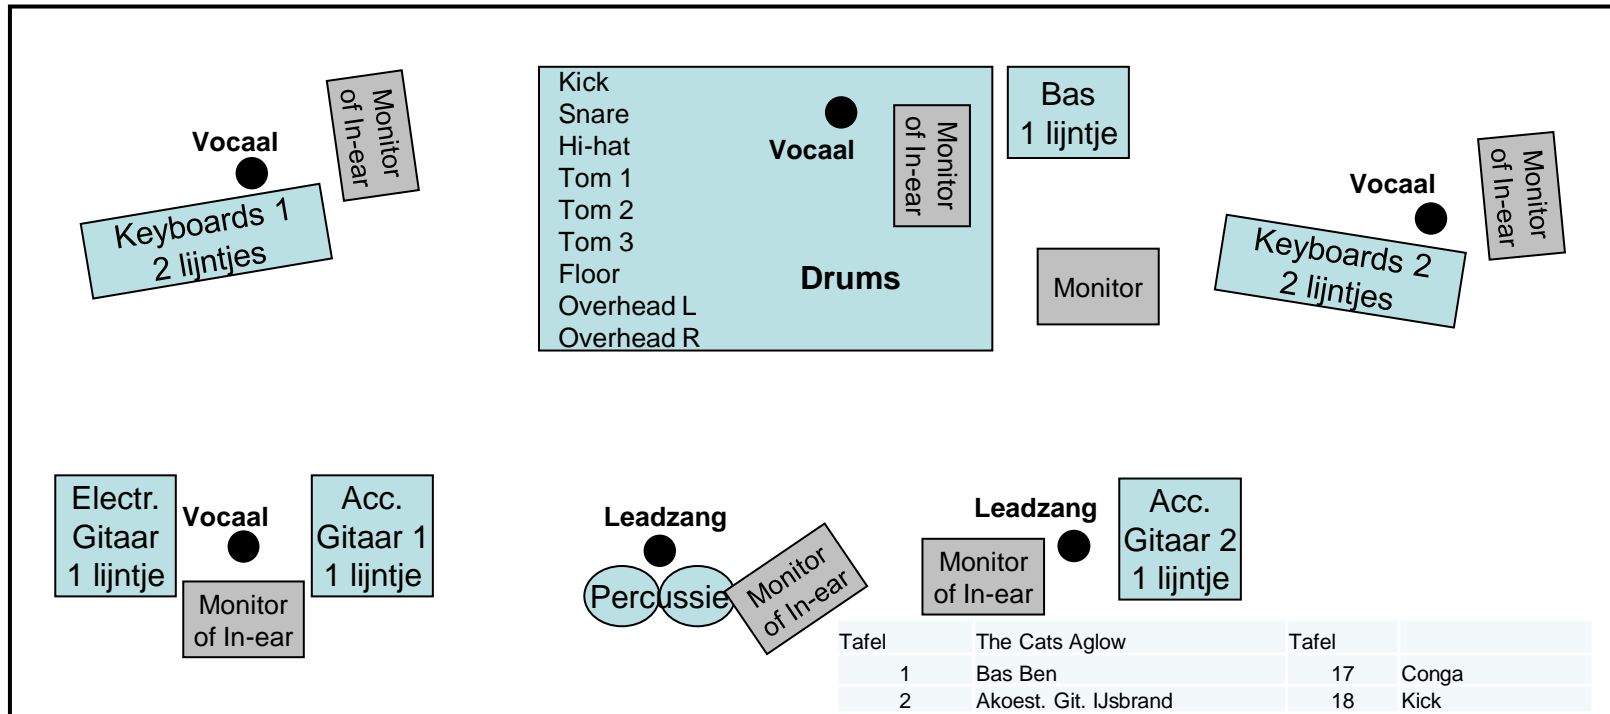

THE CATS AGLOW

Drums	Vocaal – Marcel
Bas	– Ben
Key 1	Vocaal – Boudewijn
Key 2	Vocaal – Piet
Acc. Gitaar 2	Vocaal – IJsbrand
Elect/Acc 1 git.	Vocaal – Rob
Percussie	Vocaal – Ton
Geluidsman	– Henk

Tafel	The Cats Aglow	Tafel	
1	Bas Ben	17	Conga
2	Akoest. Git. IJsbrand	18	Kick
3	Akoest. Git. Rob	19	Snare
4	Electr. Git. Rob	20	Hi-Hat
5	Akoest. Git. Bo	21	Tom 1
6	Accordeon Bo	22	Tom 2
7	Strings Bo Link	23	Tom 3
8	Strings Bo Rechts	24	Floor
9	Key. Piet Links	25	Overhead L
10	Key. Piet Rechts	26	Overhead R
11	Rob Vocaal		
12	Boudewijn Vocaal		
13	Marcel Vocaal		
14	Ton Vocaal		
15	IJsbrand Vocaal		
16	Piet Vocaal		