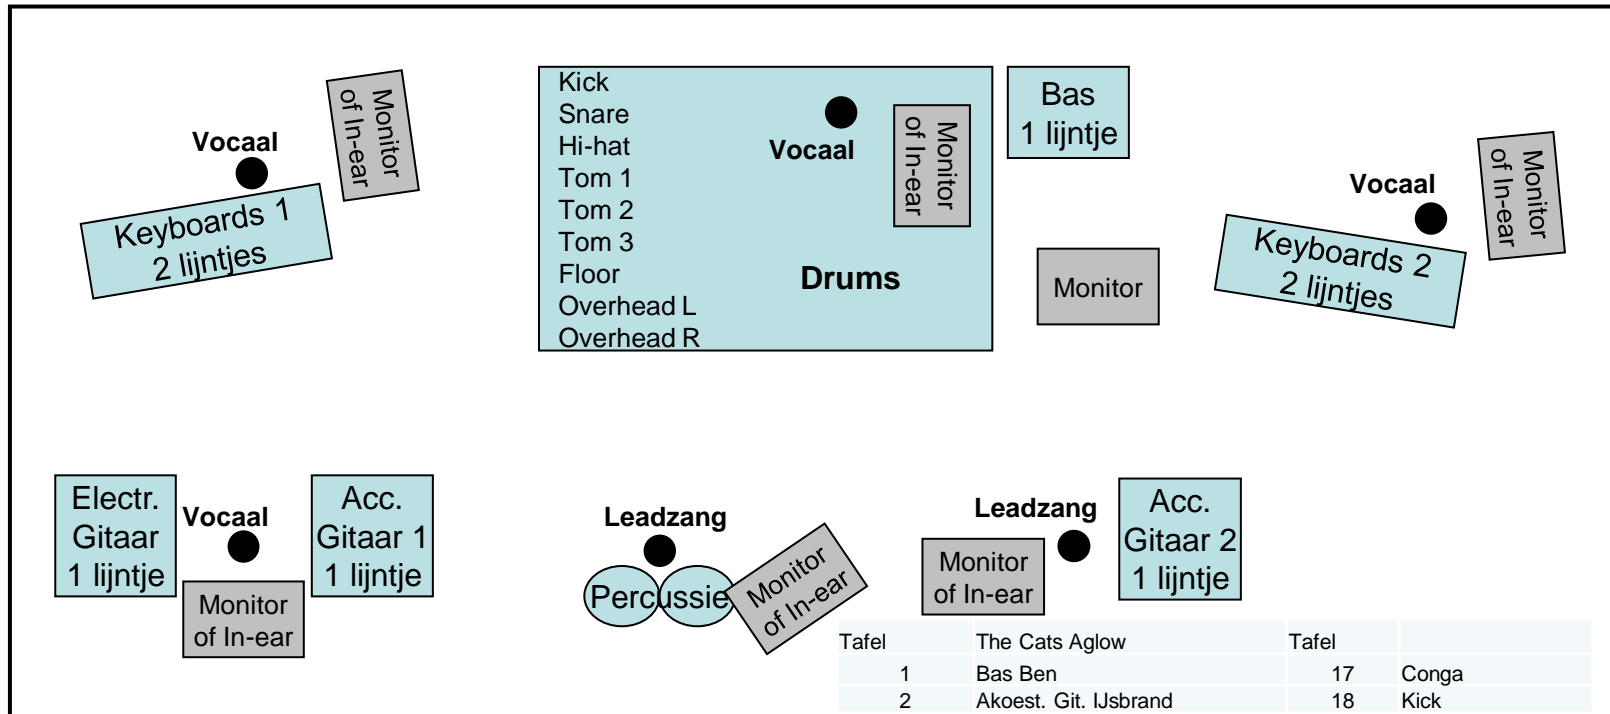

# THE CATS AGLOW

Drums	Vocaal – Marcel
Bas	– Ben
Key 1	Vocaal – Boudewijn
Key 2	Vocaal – Piet
Acc. Gitaar 2	Vocaal – IJsbrand
Elect/Acc 1 git.	Vocaal – Rob
Percussie	Vocaal – Ton
Geluidsman	– Henk
Hand en Spandienst	– Mart

● Zang Mic.

■ Instrument

■ Monitor

Tafel	The Cats Aglow	Tafel	
1	Bas Ben	17	Conga
2	Akoest. Git. IJsbrand	18	Kick
3	Akoest. Git. Rob	19	Snare
4	Electr. Git. Rob	20	Hi-Hat
5	Akoest. Git. Bo	21	Tom 1
6	Accordeon Bo	22	Tom 2
7	Strings Bo Link	23	Tom 3
8	Strings Bo Rechts	24	Floor
9	Key. Piet Links	25	Overhead L
10	Key. Piet Rechts	26	Overhead R
11	Rob Vocaal		
12	Boudewijn Vocaal		
13	Marcel Vocaal		
14	Ton Vocaal		
15	IJsbrand Vocaal		
16	Piet Vocaal		