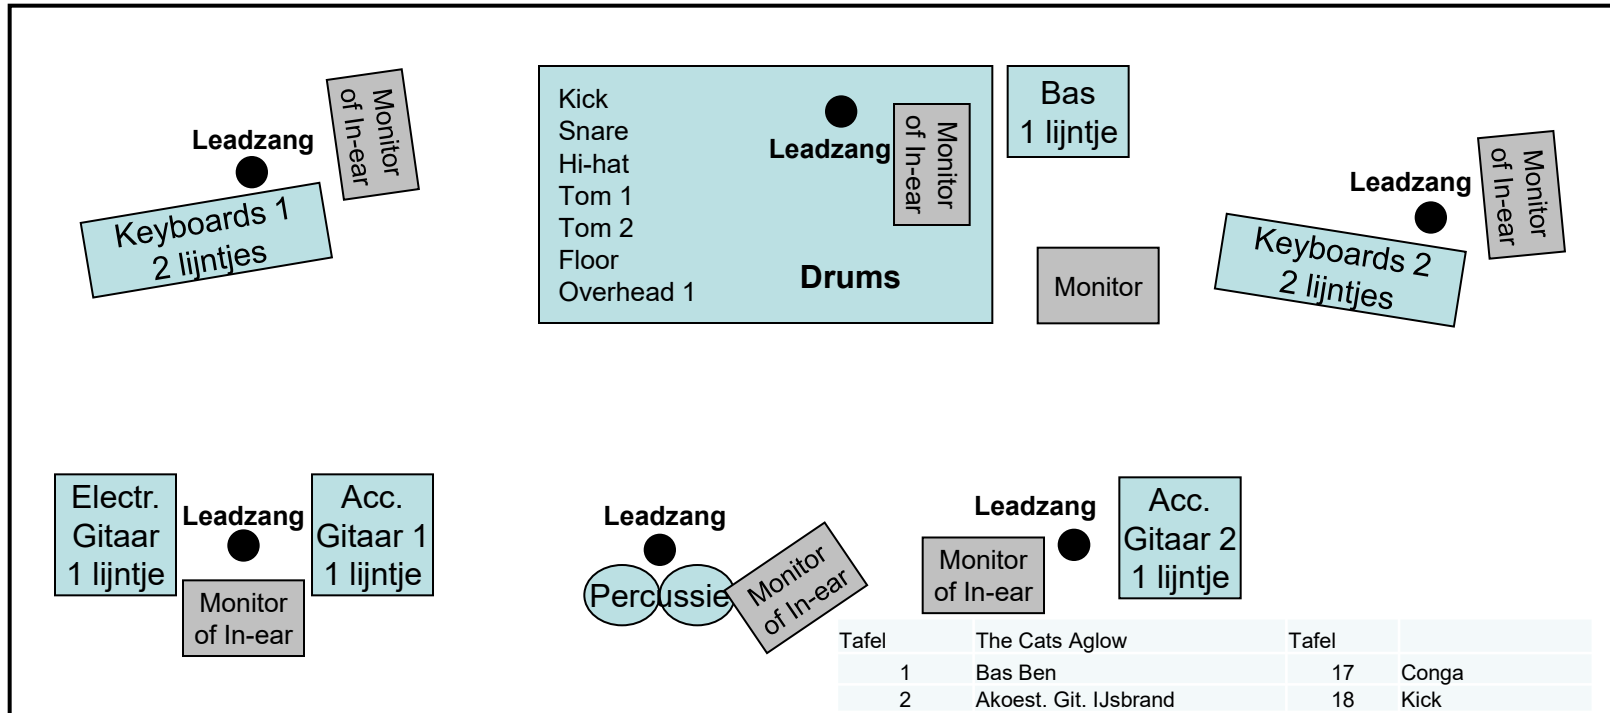

# THE CATS AGLOW

|                  |                    |
|------------------|--------------------|
| Drums            | Vocaal – Nico      |
| Bas              | – Ben              |
| Key 1            | Vocaal – Boudewijn |
| Key 2            | Vocaal – Piet      |
| Acc. Gitaar 2    | Vocaal – IJsbrand  |
| Elect/Acc 1 git. | Vocaal – Rob       |
| Percussie        | Vocaal – Ton       |
| Geluidsman       | – Henk             |

| Tafel | The Cats Aglow        | Tafel |            |
|-------|-----------------------|-------|------------|
| 1     | Bas Ben               | 17    | Conga      |
| 2     | Akoest. Git. IJsbrand | 18    | Kick       |
| 3     | Akoest. Git. Rob      | 19    | Snare      |
| 4     | Electr. Git. Rob      | 20    | Hi-Hat     |
| 5     | Akoest. Git. Bo       | 21    | Tom 1      |
| 6     | Accordeon Bo          | 22    | Tom 2      |
| 7     | Strings Bo Link       | 23    | Floor      |
| 8     | Strings Bo Rechts     | 24    | Overhead L |
| 9     | Key. Piet Links       | 25    | Overhead R |
| 10    | Key. Piet Rechts      |       |            |
| 11    | Rob Vocaal            |       |            |
| 12    | Boudewijn Vocaal      |       |            |
| 13    | Nico Vocaal           |       |            |
| 14    | Ton Vocaal            |       |            |
| 15    | IJsbrand Vocaal       |       |            |
| 16    | Piet Vocaal           |       |            |